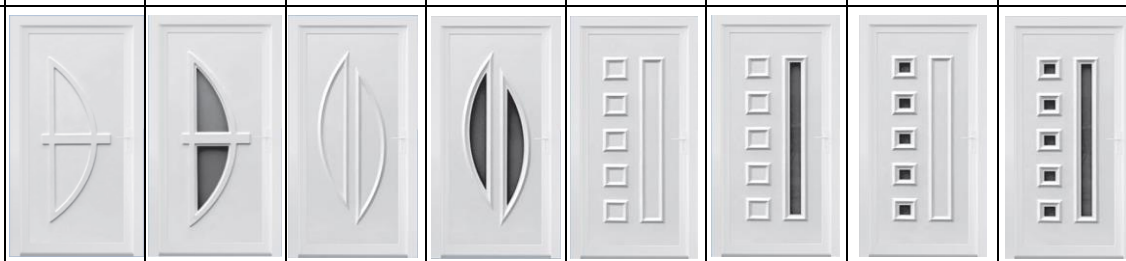

A fenti árak csak az ajtóra vonatkoznak, a beépítési és egyéb költségeket nem tartalmazzák.

A feltüntetett árak 27% ÁFA-t tartalmaznak.