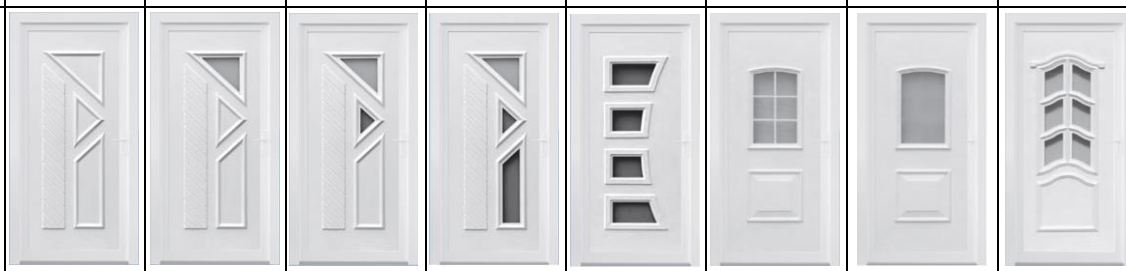

Panel	P3-100	P3-102	P6-100	P6-102	P11-100	P11-101	P11-105	P11-106
24 mm-es	108 100 Ft	118 600 Ft	108 100 Ft	118 900 Ft	108 100 Ft	117 800 Ft	117 800 Ft	118 600 Ft
44 mm-es	120 900 Ft	138 300 Ft	120 900 Ft	138 300 Ft	120 900 Ft	137 300 Ft	137 300 Ft	139 600 Ft