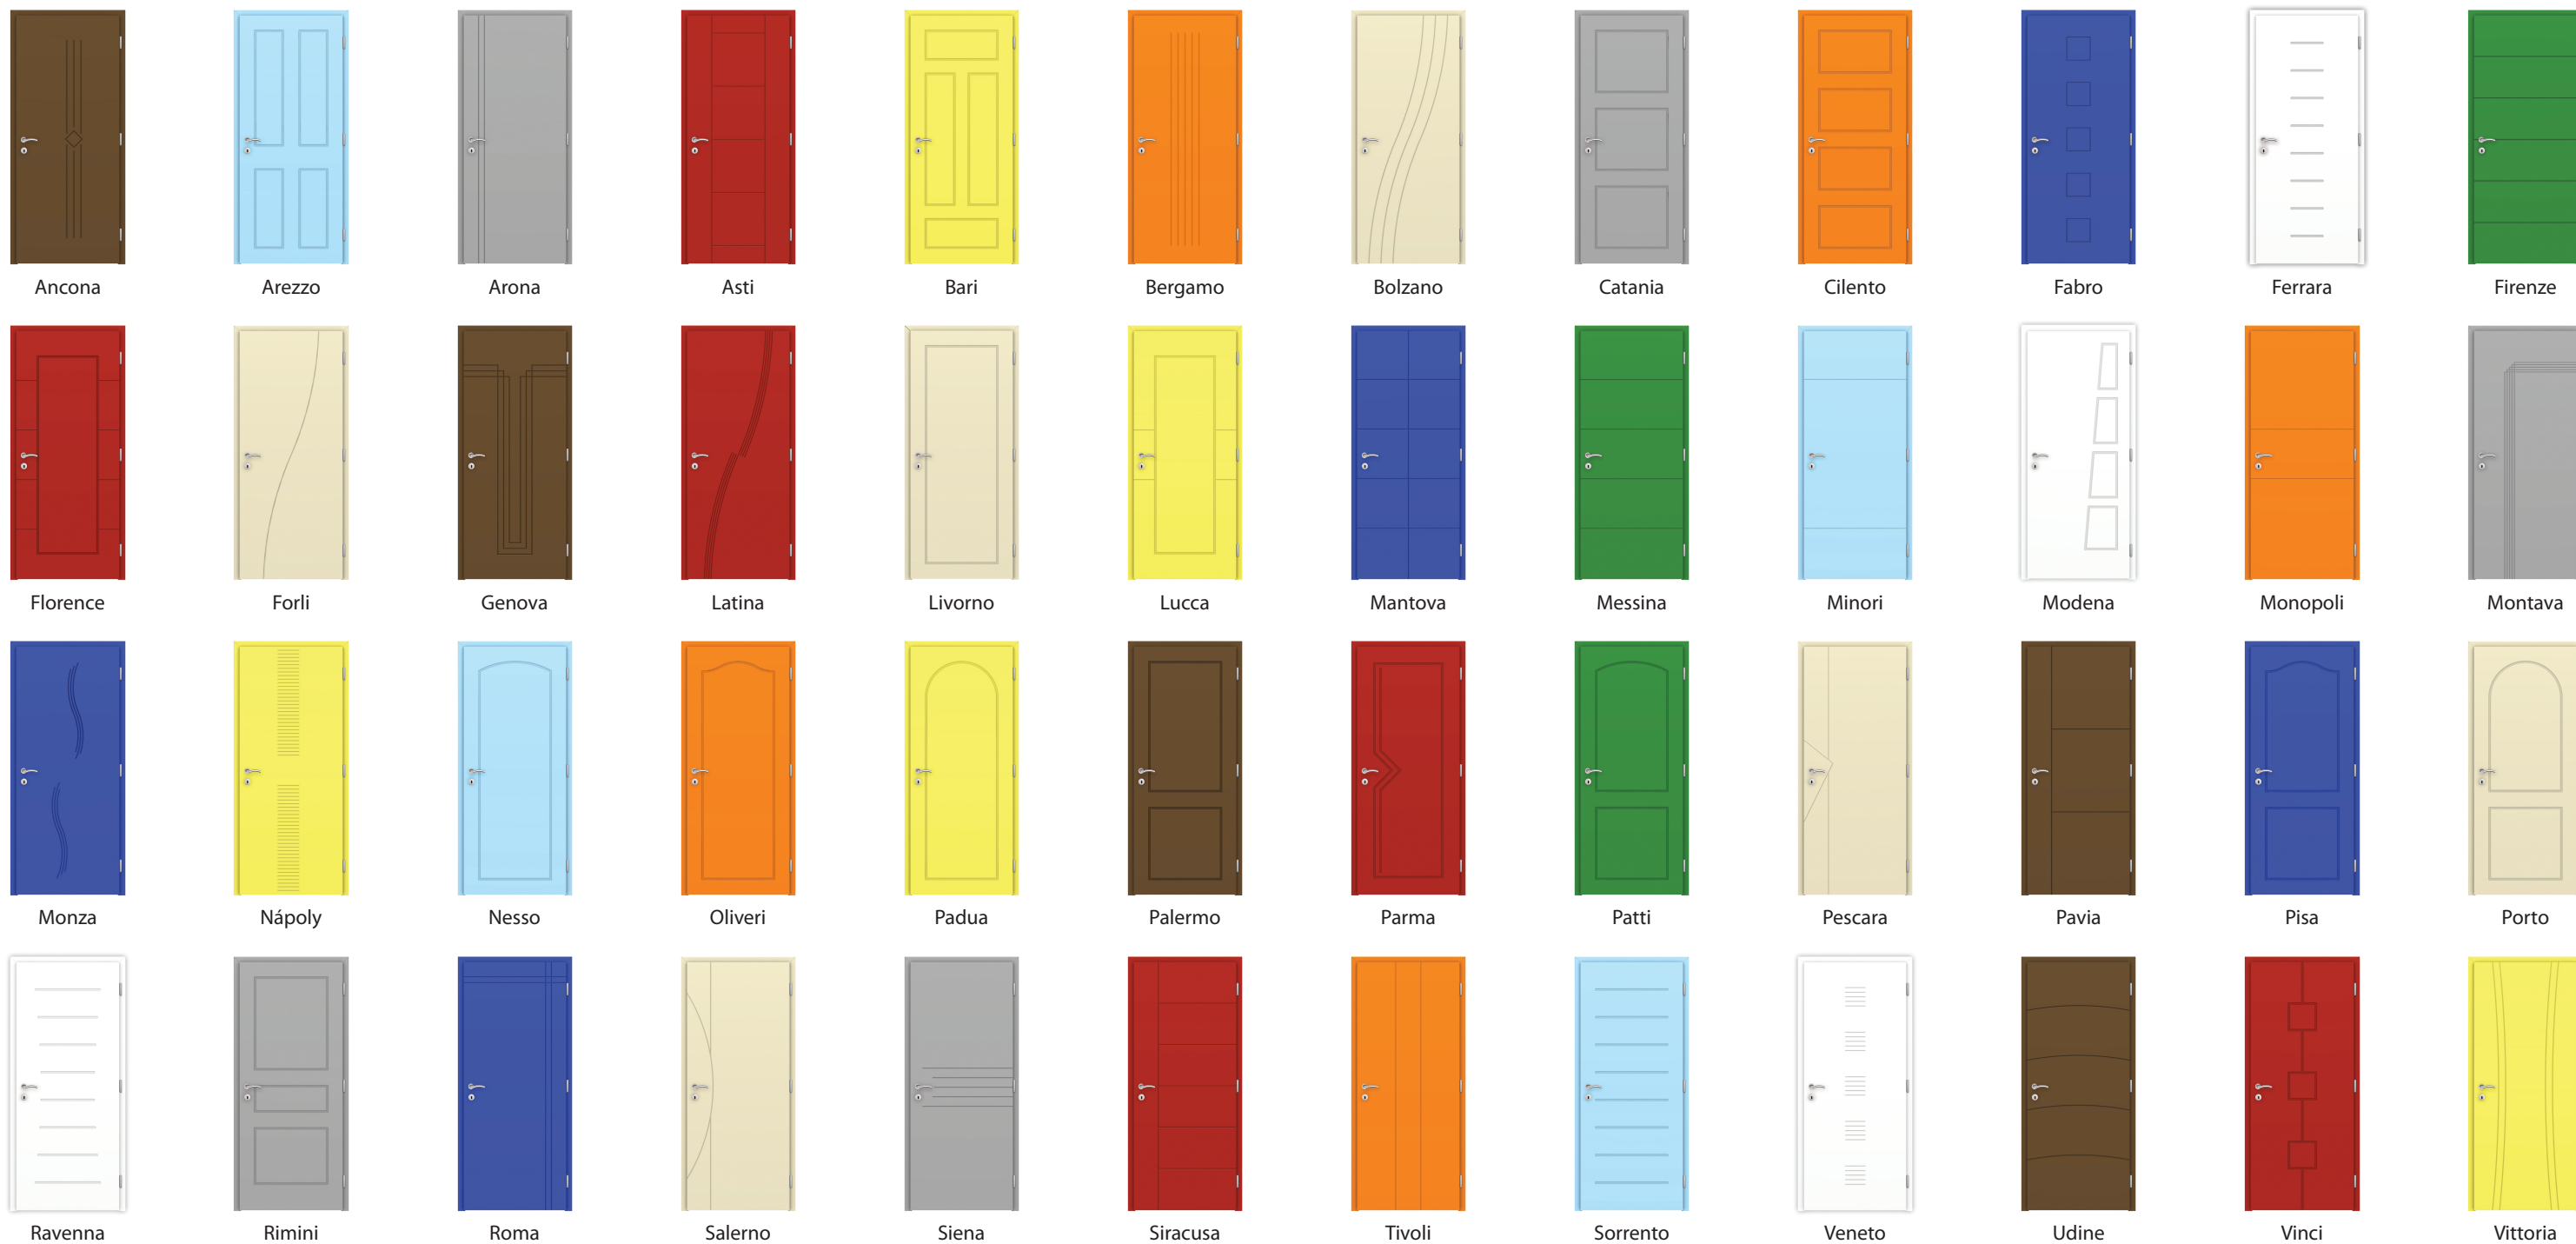

FESTETT MDF BELTÉRI AJTÓ MODELLEK

Ancona Arezzo Arona Asti Bari Bergamo Bolzano Catania Cilento Fabro Ferrara Firenze
 Florence Forli Genova Latina Livorno Lucca Mantova Messina Minori Modena Monopoli Montava
 Monza Nápoly Nesso Oliveri Padua Palermo Parma Patti Pescara Pavia Pisa Porto
 Ravenna Rimini Roma Salerno Siena Siracusa Tivoli Sorrento Veneto Udine Vinci Vittoria

Marási profilok

Színek

MDF modelljeink a RAL skála bármely színében rendelhetők